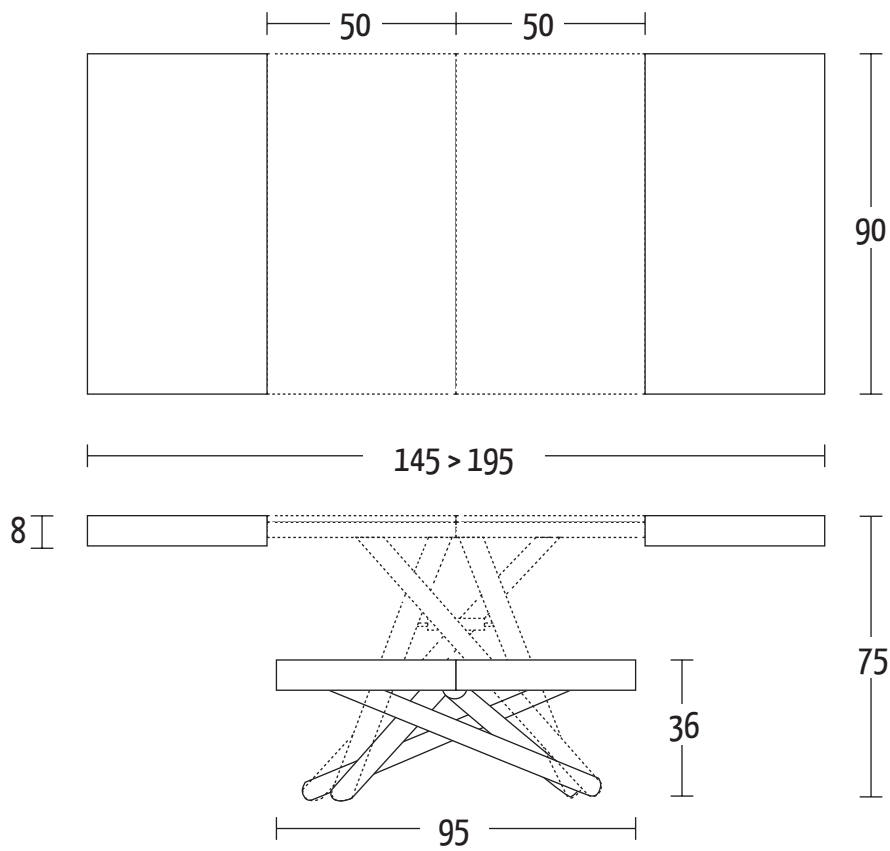

LEVANTE
Design Altacom

Misure (cm)

Finiture | Finitions | Finishes

Rovere impiallacciato | Placage chêne | Oak Veneer Legno massiccio | Boiss massif | Solid wood

W01 Rovere naturale
W02 Rovere grigio
W03 Rovere tabacco
W04 Rovere nodato
W06 Rovere juta
W07 Rovere fumé