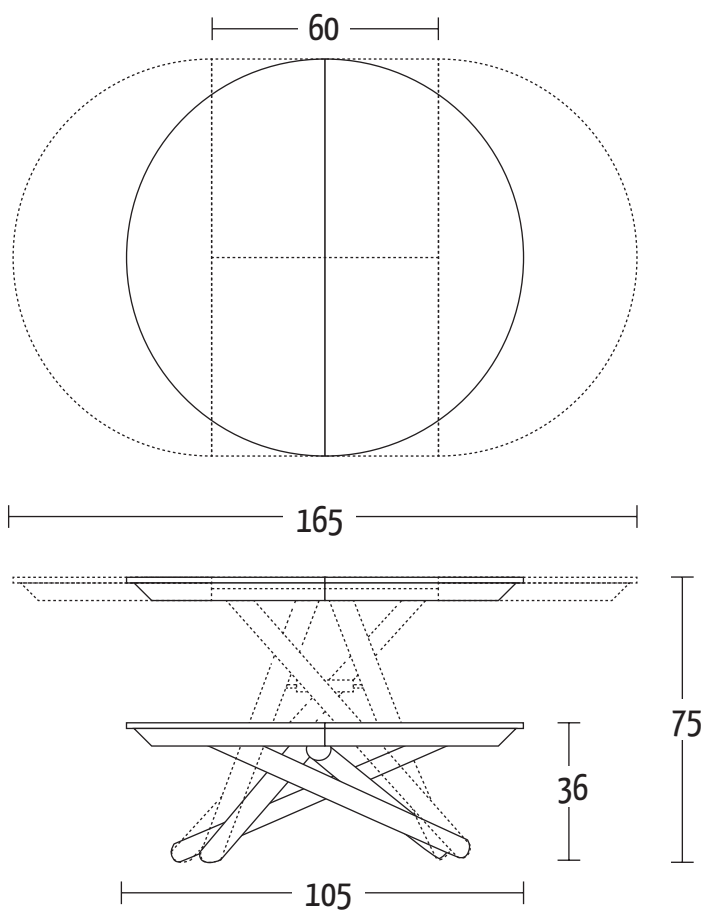

HELIOS

Design Altacom

ALTACOM

Misure (cm)

ALTACOM

Finiture | Finitions | Finishes

Rovere impiallacciato | Placage chêne | Oak Veneer

W01 Rovere naturale
W02 Rovere grigio
W03 Rovere tabacco
W04 Rovere nodato
W06 Rovere juta
W07 Rovere fumé