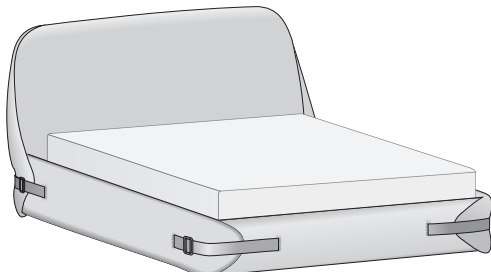

Letto TAPE / TAPE bed

design by Philippe Nigro

NOVAMOBILI

H. 95

misure L x H x P cm /
dimensions W x H x D cm

180,5 x 95 x 228 kg. 59,3

200,5 x 95 x 228 kg. 62,4

Con contenitore SIMPLE
With SIMPLE storage base

H. 95

misure L x H x P cm /
dimensions W x H x D cm

180,5 x 95 x 228 kg. 116,98

200,5 x 95 x 228 kg. 122,71

Il meccanismo di apertura SIMPLE consente di portare il piano del letto in posizione rialzata. È studiato per facilitare l'operazione quotidiana di riassetto del letto.

Lo stesso meccanismo prevede anche il movimento di apertura totale per accedere al contenitore.

The SIMPLE opening mechanism is designed to lift the bed surface into the raised position. Designed to make the daily job of making the bed easier.

The same lift mechanism also has a fully open setting to allow access to the storage base.