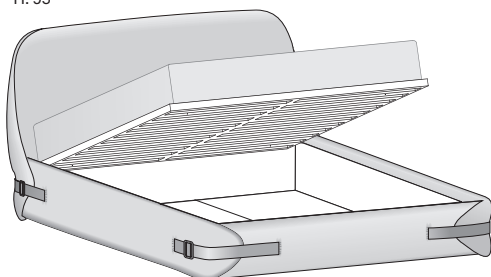

Letto TAPE / TAPE bed

design by Philippe Nigro

NOVAMOBILI

H. 95

misure L x H x P cm /
dimensions W x H x D cm

180,5 x 95 x 228 kg. 59,3

200,5 x 95 x 228 kg. 62,4

Con contenitore SIMPLE
With SIMPLE storage base

H. 95

misure L x H x P cm /
dimensions W x H x D cm

180,5 x 95 x 228 kg. 116,98

200,5 x 95 x 228 kg. 122,71

Il meccanismo di apertura SIMPLE consente di portare il piano del letto in posizione rialzata. È studiato per facilitare l'operazione quotidiana di riassetto del letto.

Lo stesso meccanismo prevede anche il movimento di apertura totale per accedere al contenitore.

The SIMPLE opening mechanism is designed to lift the bed surface into the raised position. Designed to make the daily job of making the bed easier.

The same lift mechanism also has a fully open setting to allow access to the storage base.