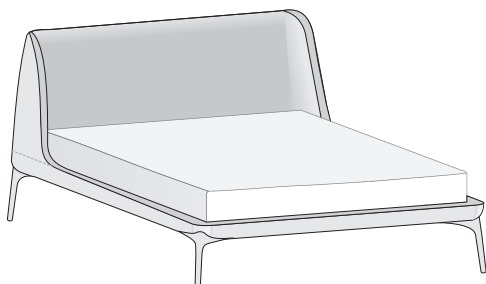

Letto VELVET / VELVET bed

design by Matteo Zorzenoni

NOVAMOBILI

H. 96

misure L x H x P cm /
dimensions W x H x D cm

180 x 96 x 222 kg. 44,4

200 x 96 x 222 kg. 46,4