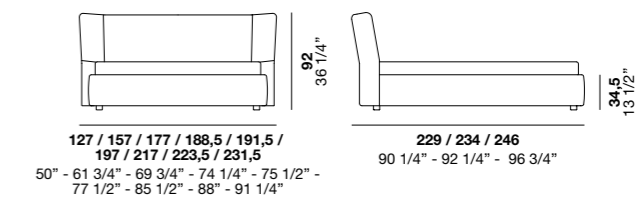

Die leicht schrägen Seiten des Kopfteils rücken den weichen Bezug im mittleren Teil in den Mittelpunkt. Morrison ist je nach Wunsch als Boxspringbett oder mit Liegefläche mit Füßen aus Metall erhältlich. Große Auswahl bei Maßen, auch mit Bettkasten.

Misure / Measurements / Medidas / Dimensions / Maße / Размеры

L127	P229	H92	90,5 x 202
L157	P229	H92	120,5 x 202
L177	P229	H92	140,5 x 202
L188,5	P229	H92	152 x 202
L191,5	P234	H92	155 x 207
L197	P229	H92	160,5 x 202
L217	P229	H92	180,5 x 202
L223,5	P246	H92	187 x 219
L231,5	P234	H92	195 x 207

Misure / Measurements / Medidas / Dimensions / Maße / Размеры

L127	P230	H92	90,5 x 202
L157	P230	H92	120,5 x 202
L177	P230	H92	140,5 x 202
L188,5	P230	H92	152 x 202
L191,5	P235	H92	155 x 207
L197	P230	H92	160,5 x 202
L217	P230	H92	180,5 x 202
L223,5	P247	H92	187 x 219
L231,5	P235	H92	195 x 207