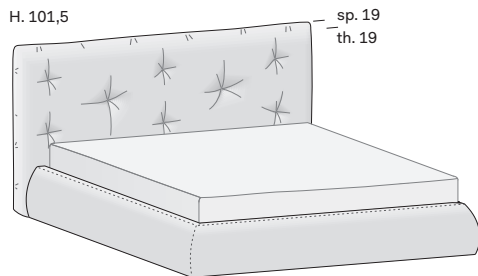

Letto MODO / MODO bed

design by Novamobili studio

NOVAMOBILI

misure L x H x P cm /
dimensions W x H x D cm

193 x 101,5 x 233 kg. 59,3

213 x 101,5 x 233 kg. 61,4

QUEEN SIZE 185 x 101,5 x 236 kg. 58

KING SIZE 226 x 101,5 x 236 kg. 66,1

Con contenitore SIMPLE
With SIMPLE storage base

misure L x H x P cm /
dimensions W x H x D cm

182 x 90 x 227,5 kg. 116,98

202 x 90 x 227,5 kg. 122,71

Il meccanismo di apertura SIMPLE consente di portare il piano del letto in posizione rialzata. È studiato per facilitare l'operazione quotidiana di riassetto del letto.

Lo stesso meccanismo prevede anche il movimento di apertura totale per accedere al contenitore.

The SIMPLE opening mechanism is designed to lift the bed surface into the raised position. Designed to make the daily job of making the bed easier.