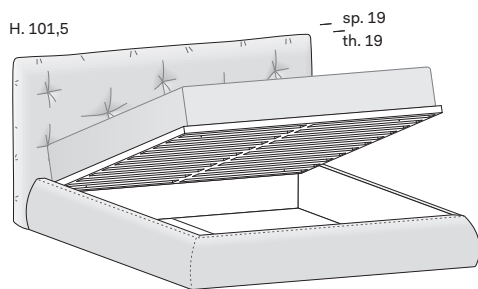

Letto MODO / MODO bed

design by Novamobili studio

NOVAMOBILI

misure L x H x P cm /
dimensions W x H x D cm

193 x 101,5 x 233 kg. 59,3

213 x 101,5 x 233 kg. 61,4

QUEEN SIZE 185 x 101,5 x 236 kg. 58

KING SIZE 226 x 101,5 x 236 kg. 66,1

Con contenitore SIMPLE
With SIMPLE storage base

misure L x H x P cm /
dimensions W x H x D cm

182 x 90 x 227,5 kg. 116,98

202 x 90 x 227,5 kg. 122,71

Il meccanismo di apertura SIMPLE consente di portare il piano del letto in posizione rialzata. È studiato per facilitare l'operazione quotidiana di riassetto del letto.

Lo stesso meccanismo prevede anche il movimento di apertura totale per accedere al contenitore.

The SIMPLE opening mechanism is designed to lift the bed surface into the raised position. Designed to make the daily job of making the bed easier.

The same lift mechanism also has a fully open setting to allow access to the storage base.