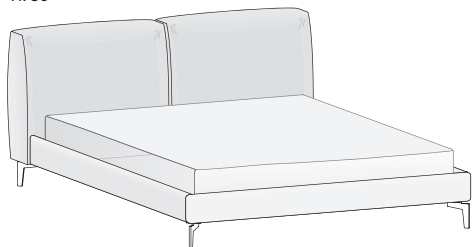

# Letto MARGOT / MARGOT bed

design by Novamobili studio

NOVAMOBILI

H. 86

misure L x H x P cm /  
dimensions W x H x D cm

173 x 86 x 230 kg. 45,4

193 x 86 x 230 kg. 47,4

**QUEEN SIZE** 165 x 86 x 233 kg. 44,9

**KING SIZE** 206 x 86 x 233 kg. 49,8