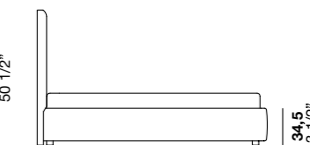

215 / 220 / 232
84 3/4" - 86 1/2" - 91 1/4"

Disponibile anche con contenitore / Also available with storage unit / Disponible también con contenedor / Également disponible avec coffre / Erhältlich auch mit Bettkasten / Предусмотрен вариант с контейнером