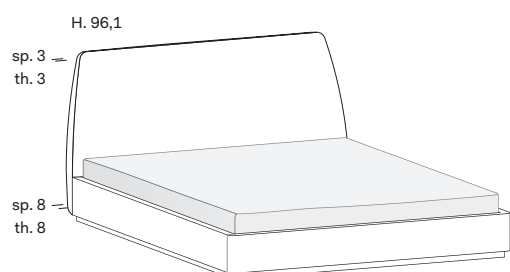

# Letto DEDALO / DEDALO bed

design by Novamobili studio

NOVAMOBILI

misure L x H x P cm /  
dimensions W x H x D cm

|                     |           |
|---------------------|-----------|
| 173 x 108,1 x 211,7 | kg. 62,78 |
| 173 x 108,1 x 221,7 | kg. 63,57 |
| 173 x 108,1 x 231,7 | kg. 64,37 |

misure L x H x P cm /  
dimensions W x H x D cm

|                    |            |
|--------------------|------------|
| 173 x 96,1 x 211,7 | kg. 106,16 |
| 173 x 96,1 x 221,7 | kg. 107,76 |

Con contenitore SIMPLE  
With SIMPLE storage base

misure L x H x P cm /  
dimensions W x H x D cm

|                    |            |
|--------------------|------------|
| 173 x 96,1 x 211,7 | kg. 153,48 |
| 173 x 96,1 x 221,7 | kg. 156,32 |

Il meccanismo di apertura SIMPLE consente di portare il piano del letto in posizione rialzata. È studiato per facilitare l'operazione quotidiana di riassetto del letto.

Lo stesso meccanismo prevede anche il movimento di apertura totale per accedere al contenitore.

*The SIMPLE opening mechanism is designed to lift the bed surface into the raised position. Designed to make the daily job of making the bed easier.*