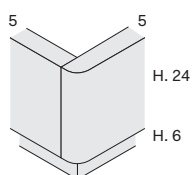

# Letto DEDALO / DEDALO bed

design by Novamobili studio

NOVAMOBILI

misure L x H x P cm /  
dimensions W x H x D cm

|                     |           |
|---------------------|-----------|
| 173 x 108,1 x 211,7 | kg. 62,78 |
| 173 x 108,1 x 221,7 | kg. 63,57 |
| 173 x 108,1 x 231,7 | kg. 64,37 |

misure L x H x P cm /  
dimensions W x H x D cm

|                    |            |
|--------------------|------------|
| 173 x 96,1 x 211,7 | kg. 106,16 |
| 173 x 96,1 x 221,7 | kg. 107,76 |

Con contenitore SIMPLE  
With SIMPLE storage base

misure L x H x P cm /  
dimensions W x H x D cm

|                    |            |
|--------------------|------------|
| 173 x 96,1 x 211,7 | kg. 153,48 |
| 173 x 96,1 x 221,7 | kg. 156,32 |

Il meccanismo di apertura SIMPLE consente di portare il piano del letto in posizione rialzata. È studiato per facilitare l'operazione quotidiana di riassetto del letto.