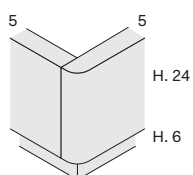

# Letto DEDALO / DEDALO bed

design by Novamobili studio

NOVAMOBILI

misure L x H x P cm /  
dimensions W x H x D cm

|                     |           |
|---------------------|-----------|
| 173 x 108,1 x 211,7 | kg. 62,78 |
| 173 x 108,1 x 221,7 | kg. 63,57 |
| 173 x 108,1 x 231,7 | kg. 64,37 |

misure L x H x P cm /  
dimensions W x H x D cm

|                    |            |
|--------------------|------------|
| 173 x 96,1 x 211,7 | kg. 106,16 |
| 173 x 96,1 x 221,7 | kg. 107,76 |

Con contenitore SIMPLE  
With SIMPLE storage base

misure L x H x P cm /  
dimensions W x H x D cm

|                    |            |
|--------------------|------------|
| 173 x 96,1 x 211,7 | kg. 153,48 |
| 173 x 96,1 x 221,7 | kg. 156,32 |

Il meccanismo di apertura SIMPLE consente di portare il piano del letto in posizione rialzata. È studiato per facilitare l'operazione quotidiana di riassetto del letto.