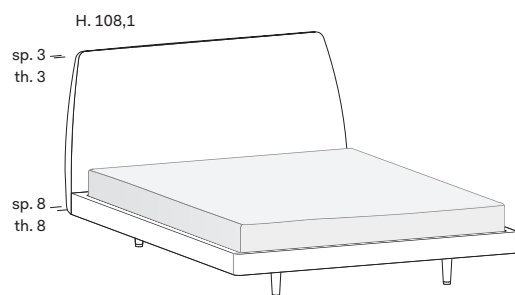

# Letto DEDALO / DEDALO bed

design by Novamobili studio

NOVAMOBILI

misure L x H x P cm /  
dimensions W x H x D cm

|                     |           |
|---------------------|-----------|
| 173 x 108,1 x 211,7 | kg. 62,78 |
| 173 x 108,1 x 221,7 | kg. 63,57 |
| 173 x 108,1 x 231,7 | kg. 64,37 |

misure L x H x P cm /  
dimensions W x H x D cm

|                    |            |
|--------------------|------------|
| 173 x 96,1 x 211,7 | kg. 106,16 |
| 173 x 96,1 x 221,7 | kg. 107,76 |

Con contenitore SIMPLE  
With SIMPLE storage base

misure L x H x P cm /  
dimensions W x H x D cm

|                    |            |
|--------------------|------------|
| 173 x 96,1 x 211,7 | kg. 153,48 |
| 173 x 96,1 x 221,7 | kg. 156,32 |

Il meccanismo di apertura SIMPLE consente di portare il piano del letto in posizione rialzata. È studiato per facilitare l'operazione quotidiana di riassetto del letto.

Lo stesso meccanismo prevede anche il movimento di apertura totale per accedere al contenitore.

*The SIMPLE opening mechanism is designed to lift the bed surface into the raised position. Designed to make the daily job of making the bed easier.*