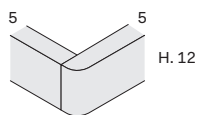

# Letto DEDALO / DEDALO bed

design by Novamobili studio

NOVAMOBILI

misure L x H x P cm /  
dimensions W x H x D cm

|                     |           |
|---------------------|-----------|
| 173 x 108,1 x 211,7 | kg. 62,78 |
| 173 x 108,1 x 221,7 | kg. 63,57 |
| 173 x 108,1 x 231,7 | kg. 64,37 |

misure L x H x P cm /  
dimensions W x H x D cm

|                    |            |
|--------------------|------------|
| 173 x 96,1 x 211,7 | kg. 106,16 |
| 173 x 96,1 x 221,7 | kg. 107,76 |

Con contenitore SIMPLE  
With SIMPLE storage base

misure L x H x P cm /  
dimensions W x H x D cm

|                    |            |
|--------------------|------------|
| 173 x 96,1 x 211,7 | kg. 153,48 |
| 173 x 96,1 x 221,7 | kg. 156,32 |

Il meccanismo di apertura SIMPLE consente di portare il piano del letto in posizione rialzata. È studiato per facilitare l'operazione quotidiana di riassetto del letto.