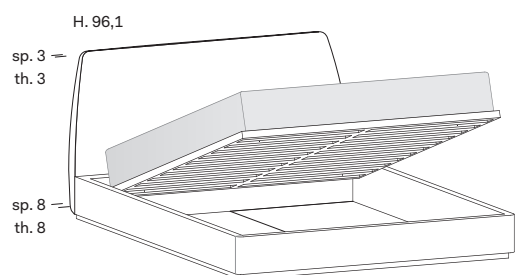

# Letto DEDALO / DEDALO bed

design by Novamobili studio

NOVAMOBILI

misure L x H x P cm /  
dimensions W x H x D cm

|                     |           |
|---------------------|-----------|
| 173 x 108,1 x 211,7 | kg. 62,78 |
| 173 x 108,1 x 221,7 | kg. 63,57 |
| 173 x 108,1 x 231,7 | kg. 64,37 |

misure L x H x P cm /  
dimensions W x H x D cm

|                    |            |
|--------------------|------------|
| 173 x 96,1 x 211,7 | kg. 106,16 |
| 173 x 96,1 x 221,7 | kg. 107,76 |

Con contenitore SIMPLE  
With SIMPLE storage base

misure L x H x P cm /  
dimensions W x H x D cm

|                    |            |
|--------------------|------------|
| 173 x 96,1 x 211,7 | kg. 153,48 |
| 173 x 96,1 x 221,7 | kg. 156,32 |

Il meccanismo di apertura SIMPLE consente di portare il piano del letto in posizione rialzata. È studiato per facilitare l'operazione quotidiana di riassetto del letto.

Lo stesso meccanismo prevede anche il movimento di apertura totale per accedere al contenitore.

*The SIMPLE opening mechanism is designed to lift the bed surface into the raised position. Designed to make the daily job of making the bed easier.*