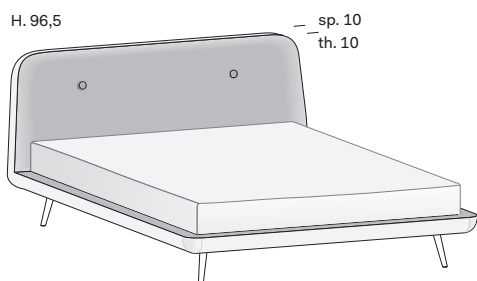

Letto CIRCE / CIRCE bed

design by Studio Gherardi

NOVAMOBILI

misure L x H x P cm /
dimensions W x H x D cm

182 x 96,5 x 227	kg. 32,8
202 x 96,5 x 227	kg. 34,6