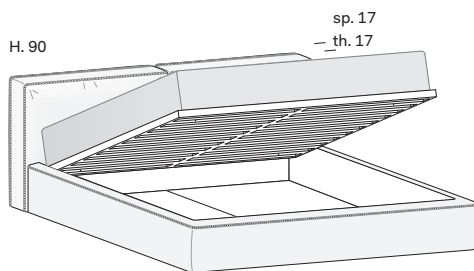

Letto BRICK / BRICK bed

design by Studio Gherardi

NOVAMOBILI

misure L x H x P cm /
dimensions W x H x D cm

182 x 90 x 227,5 kg. 73,84

202 x 90 x 227,5 kg. 74,84

QUEEN SIZE 174 x 90 x 230,5 kg. 73,02

KING SIZE 215 x 90 x 230,5 kg. 77,22

Con contenitore SIMPLE
With SIMPLE storage base

misure L x H x P cm /
dimensions W x H x D cm

182 x 90 x 227,5 kg. 131,52

202 x 90 x 227,5 kg. 135,15

Il meccanismo di apertura SIMPLE consente di portare il piano del letto in posizione rialzata. È studiato per facilitare l'operazione quotidiana di riassetto del letto.

Lo stesso meccanismo prevede anche il movimento di apertura totale per accedere al contenitore.

The SIMPLE opening mechanism is designed to lift the bed surface into the raised position.

Designed to make the daily job of making the bed easier.

The same lift mechanism also has a fully open setting to allow access to the storage base.