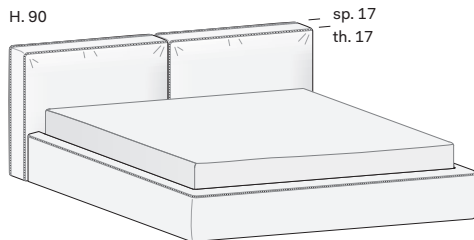

Letto BRICK / BRICK bed

design by Studio Gherardi

NOVAMOBILI

misure L x H x P cm /
dimensions W x H x D cm

182 x 90 x 227,5 kg. 73,84

202 x 90 x 227,5 kg. 74,84

QUEEN SIZE 174 x 90 x 230,5 kg. 73,02

KING SIZE 215 x 90 x 230,5 kg. 77,22

Con contenitore SIMPLE
With SIMPLE storage base

misure L x H x P cm /
dimensions W x H x D cm

182 x 90 x 227,5 kg. 131,52

202 x 90 x 227,5 kg. 135,15

Il meccanismo di apertura SIMPLE consente di portare il piano del letto in posizione rialzata. È studiato per facilitare l'operazione quotidiana di riassetto del letto.

Lo stesso meccanismo prevede anche il movimento di apertura totale per accedere al contenitore.

The SIMPLE opening mechanism is designed to lift the bed surface into the raised position.

Designed to make the daily job of making the bed easier.