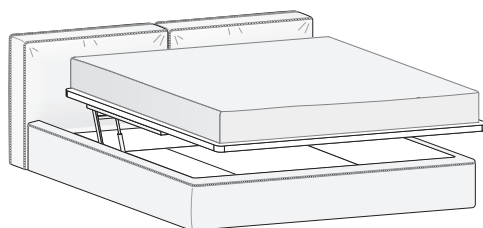

Letto BRICK / BRICK bed

design by Studio Gherardi

NOVAMOBILI

misure L x H x P cm /
dimensions W x H x D cm

182 x 90 x 227,5 kg. 73,84

202 x 90 x 227,5 kg. 74,84

QUEEN SIZE 174 x 90 x 230,5 kg. 73,02

KING SIZE 215 x 90 x 230,5 kg. 77,22

Con contenitore SIMPLE
With SIMPLE storage base

misure L x H x P cm /
dimensions W x H x D cm

182 x 90 x 227,5 kg. 131,52

202 x 90 x 227,5 kg. 135,15

Il meccanismo di apertura SIMPLE consente di portare il piano del letto in posizione rialzata. È studiato per facilitare l'operazione quotidiana di riassetto del letto.

Lo stesso meccanismo prevede anche il movimento di apertura totale per accedere al contenitore.

The SIMPLE opening mechanism is designed to lift the bed surface into the raised position.

Designed to make the daily job of making the bed easier.

The same lift mechanism also has a fully open setting to allow access to the storage base.